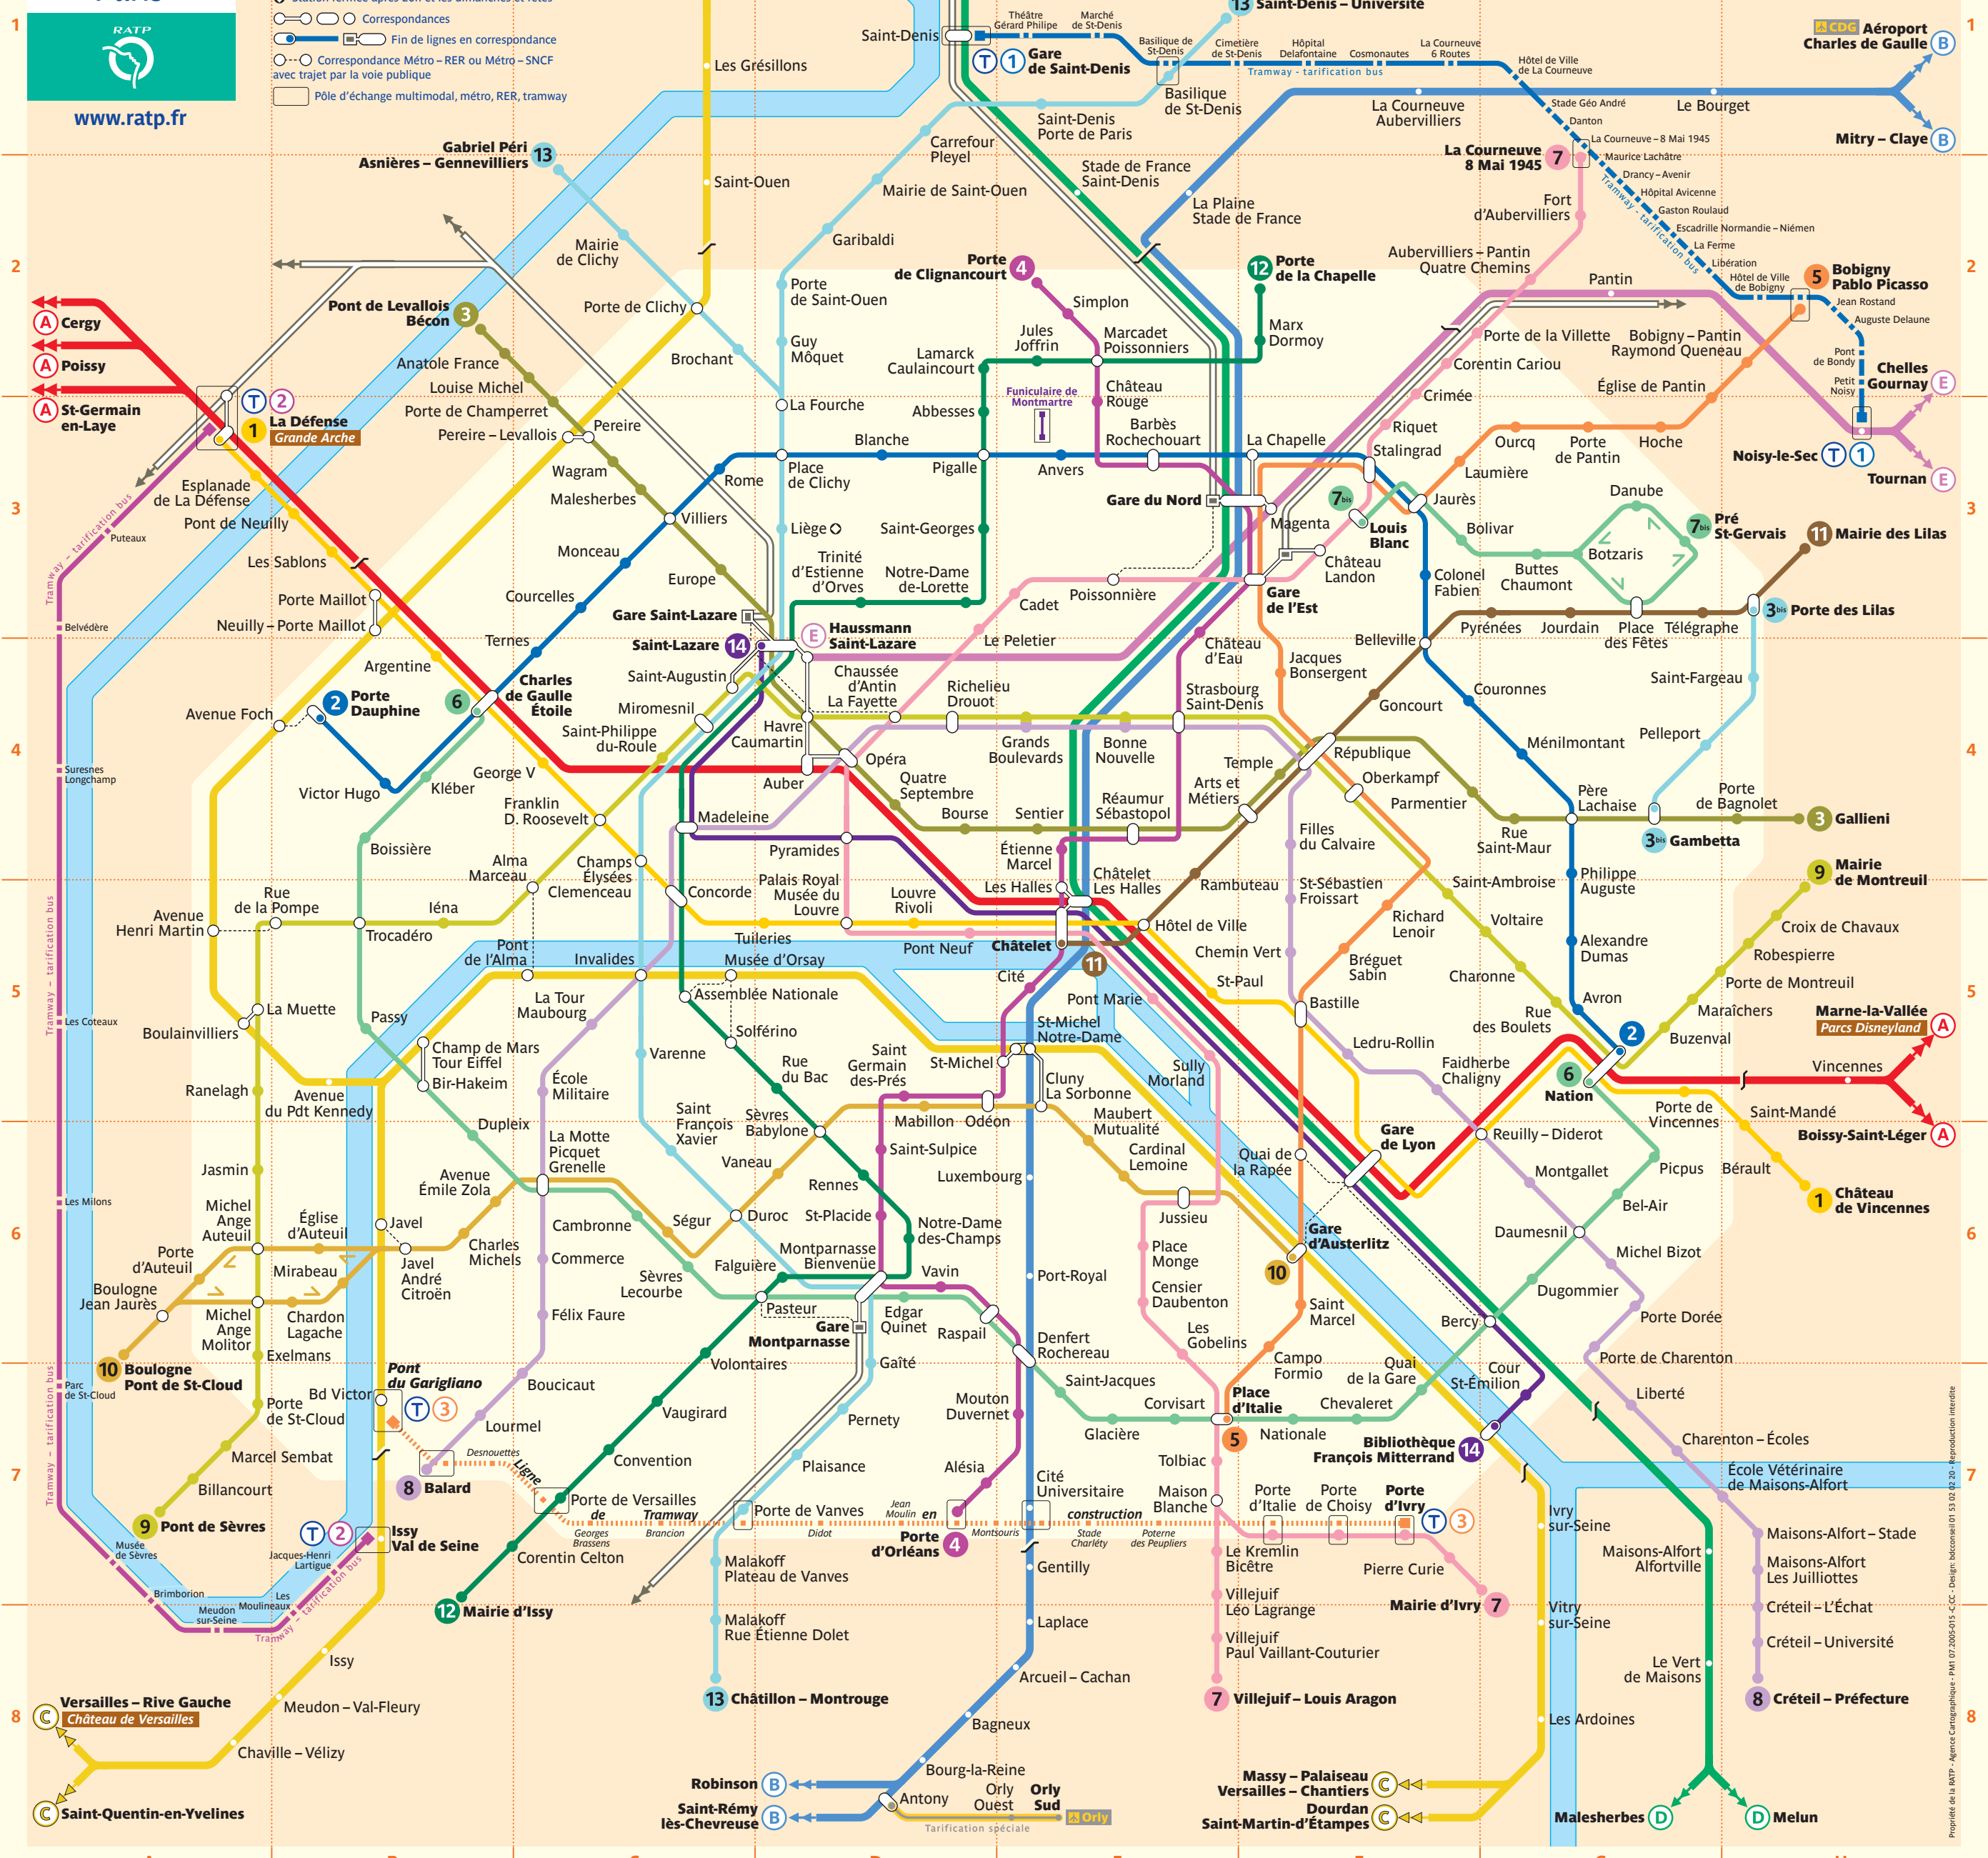

www.ratp.fr

- Légende**
- RER: au delà de cette limite, en direction de la banlieue, la tarification dépend de la distance. Les tickets Métro Urbain ne sont pas valables.
 - Station fermée après 20h et les dimanches et fêtes
 - Correspondances
 - Fin de lignes en correspondance
 - Correspondance Métro - RER ou Métro - SNCF avec trajet par la voie publique
 - Pôle d'échange multimodal, métro, RER, tramway

Propriété de la RATP - Agence Cartographique - PM 07.2005-015-C-CC - Design: bobocornel 01 53 02 02 20 - Reproduction interdite