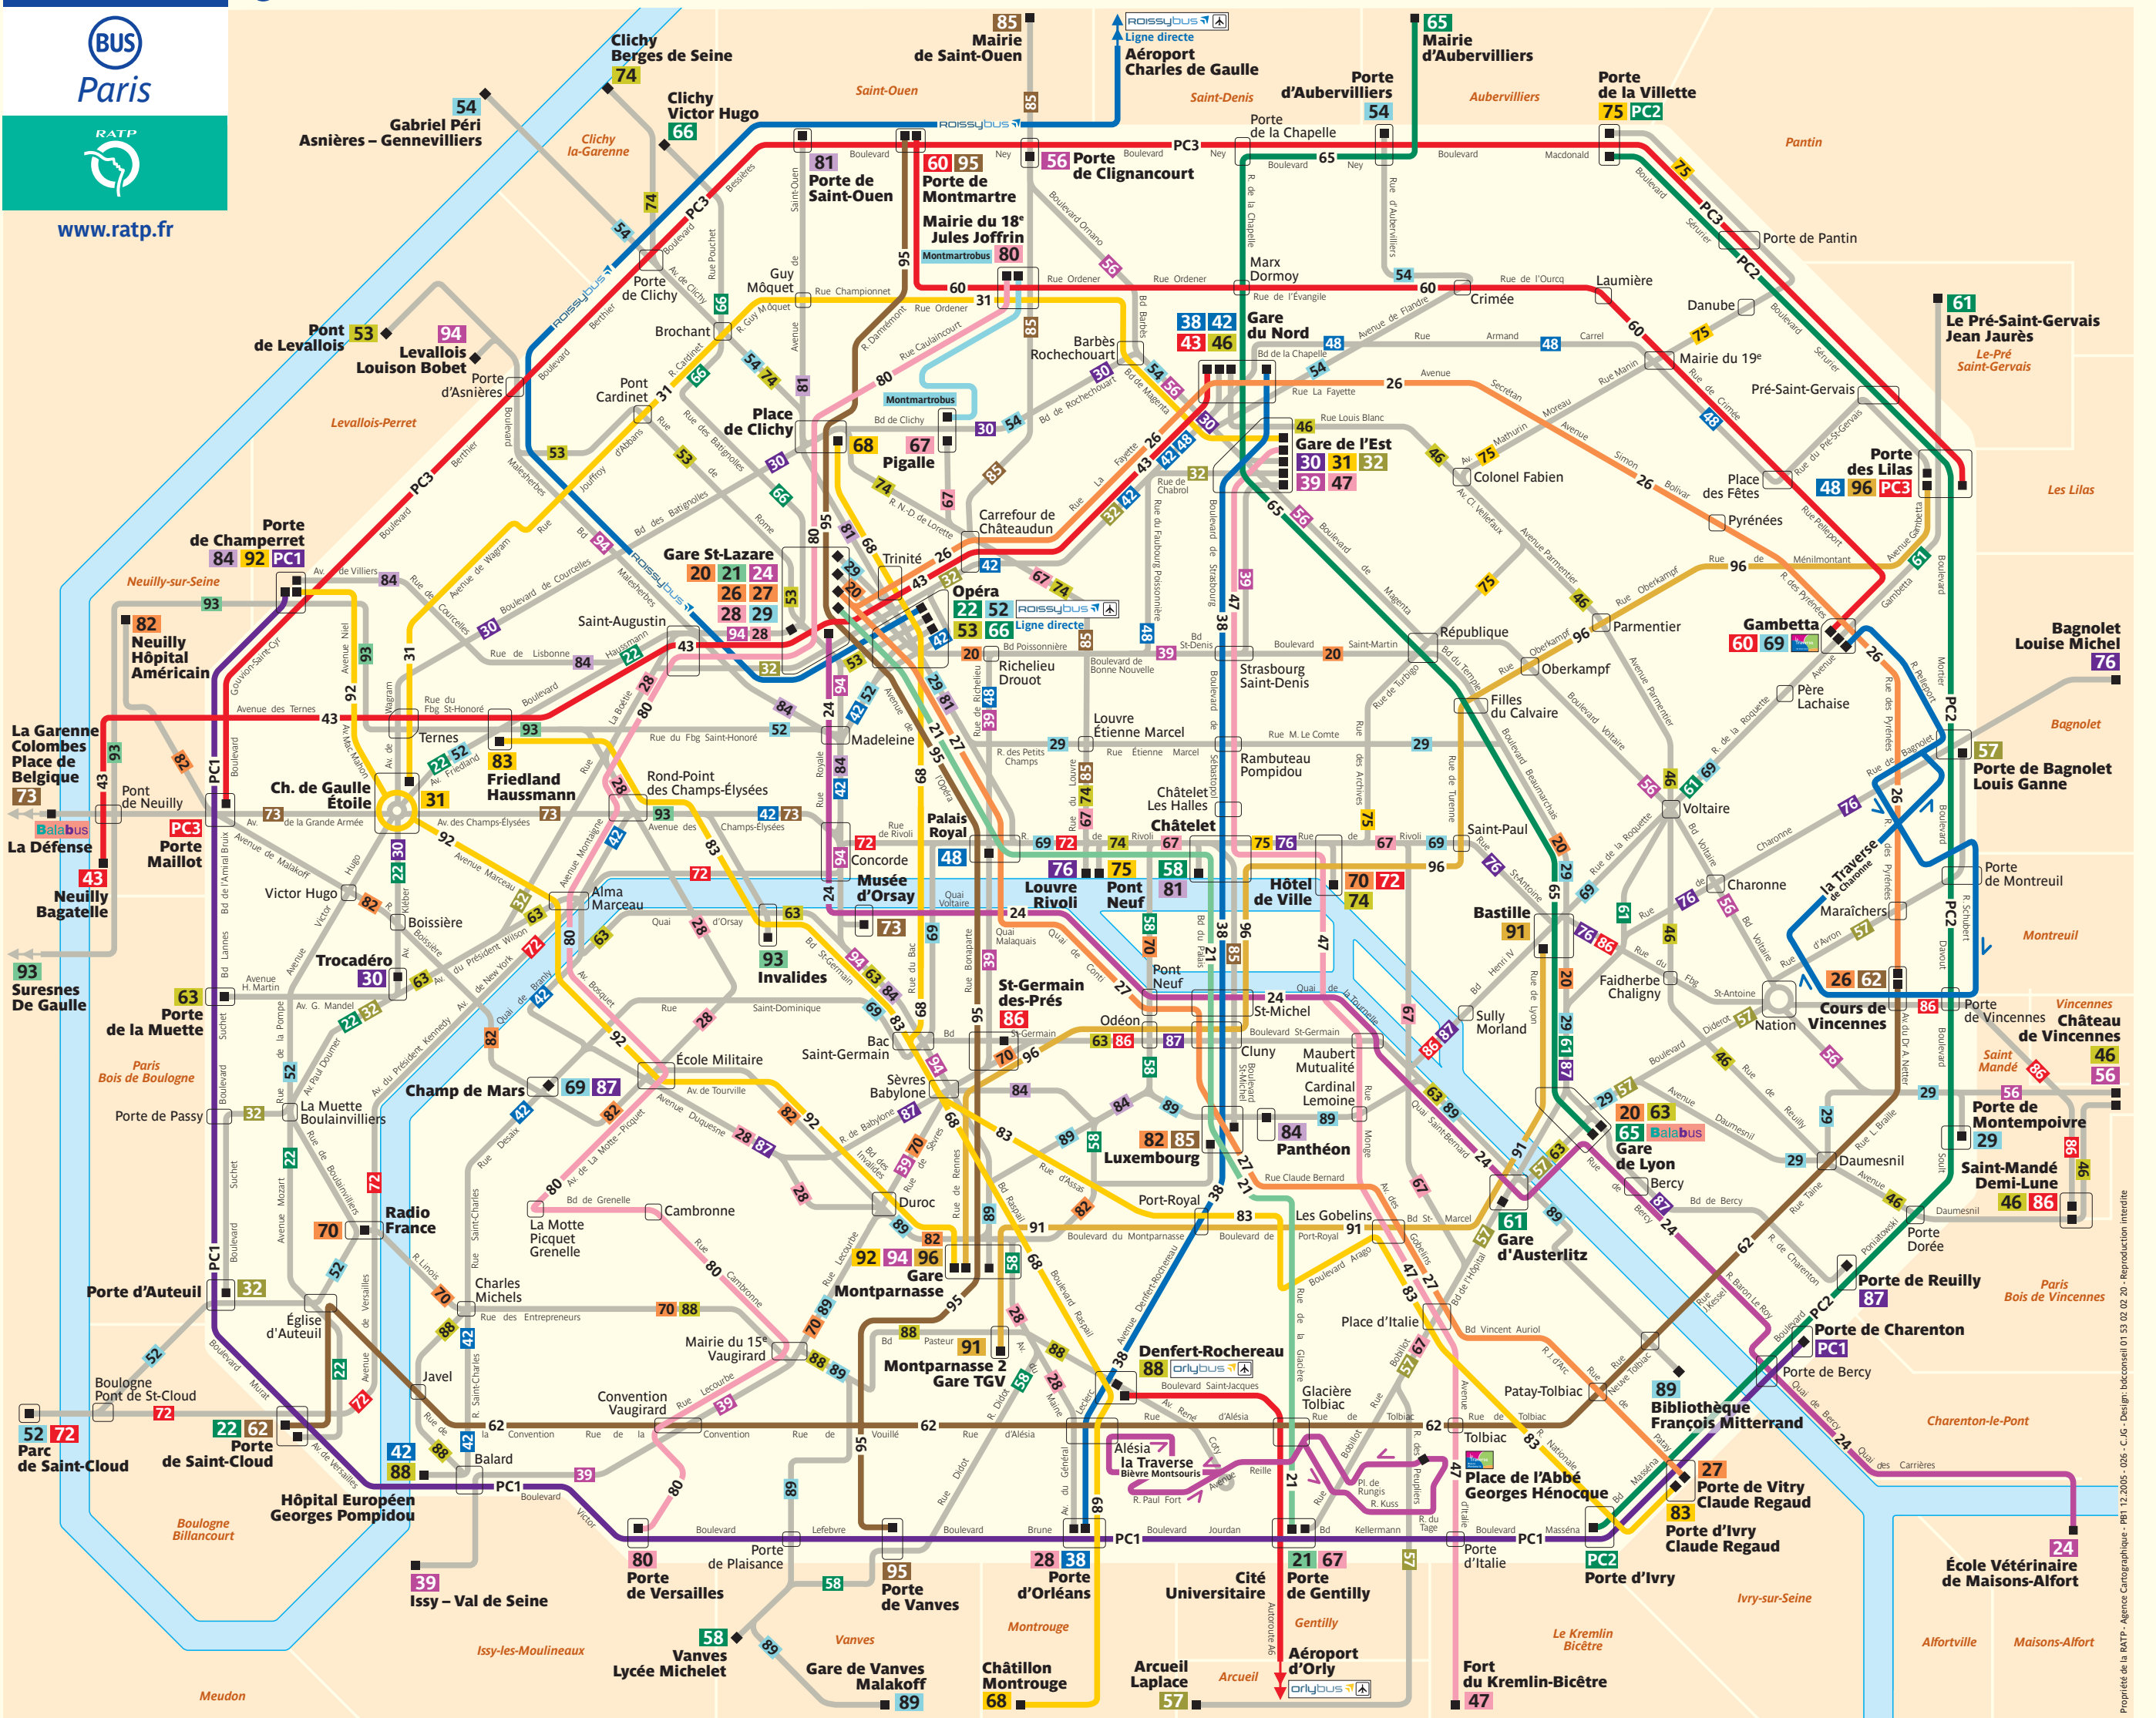

www.ratp.fr

BUS Service en soirée de 20h30 à 0h30 environ

- | | | |
|--|--|--|
| 21 Gare St-Lazare
Pte de Gentilly | 63 Pte de la Muette
Gare de Lyon | 96 Châtelet
Pte des Lilas |
| 24 Gare d'Austerlitz
École Vétérinaire de Maisons-Alfort | 67 Châtelet - Hôtel de Ville
Pte de Charenton | PC1 Pte de Champerret
Pte de Charenton |
| 26 Gare St-Lazare
Cours de Vincennes | 72 Parc de St-Cloud
Pte de St-Cloud | PC2 Pte d'Ivry
Pte de la Villette |
| 27 Pont Neuf
Pte de Vitry - Cl. Regaud | 74 Clichy - Berges de Seine
Pte de Clichy | PC3 Pte des Lilas
Pte Maillot |
| 31 Étoile
Gare de l'Est | 80 Mairie du 18 ^e
Pte de Versailles | ROISSYBUS |
| 38 Gare du Nord
Pte d'Orléans | 85 Mairie du 18 ^e
Mairie de St-Ouen | Paris - Opéra
Aéroport Ch. de Gaulle
Liaison directe |
| 43n Pont de Neuilly
Neuilly - Bagatelle | 91 Montparnasse 2 - TGV
Bastille | ORLYBUS |
| 52 Étoile
Pte d'Auteuil | 92 Pte de Champerret
Gare Montparnasse | Paris - Denfert-Rochereau
Aéroport d'Orly
jusqu'à 23 h |
| 62 Pte de St-Cloud
Cours de Vincennes | 95 Pte de Montmartre
Pte de Vanves | |

- Gambetta**
Circulaire
- Pl. de l'Abbé G. Hénoque**
Circulaire
- Montmartrobus**
Mairie du 18^e - Pigalle
- Balabus**
La Défense - Gare de Lyon
De 12h30 à 20 h d'avril à septembre
- ROISSYBUS**
- Paris - Opéra
Aéroport Ch. de Gaulle
Liaison directe
- ORLYBUS**
- Paris - Denfert-Rochereau
Aéroport d'Orly
jusqu'à 23 h