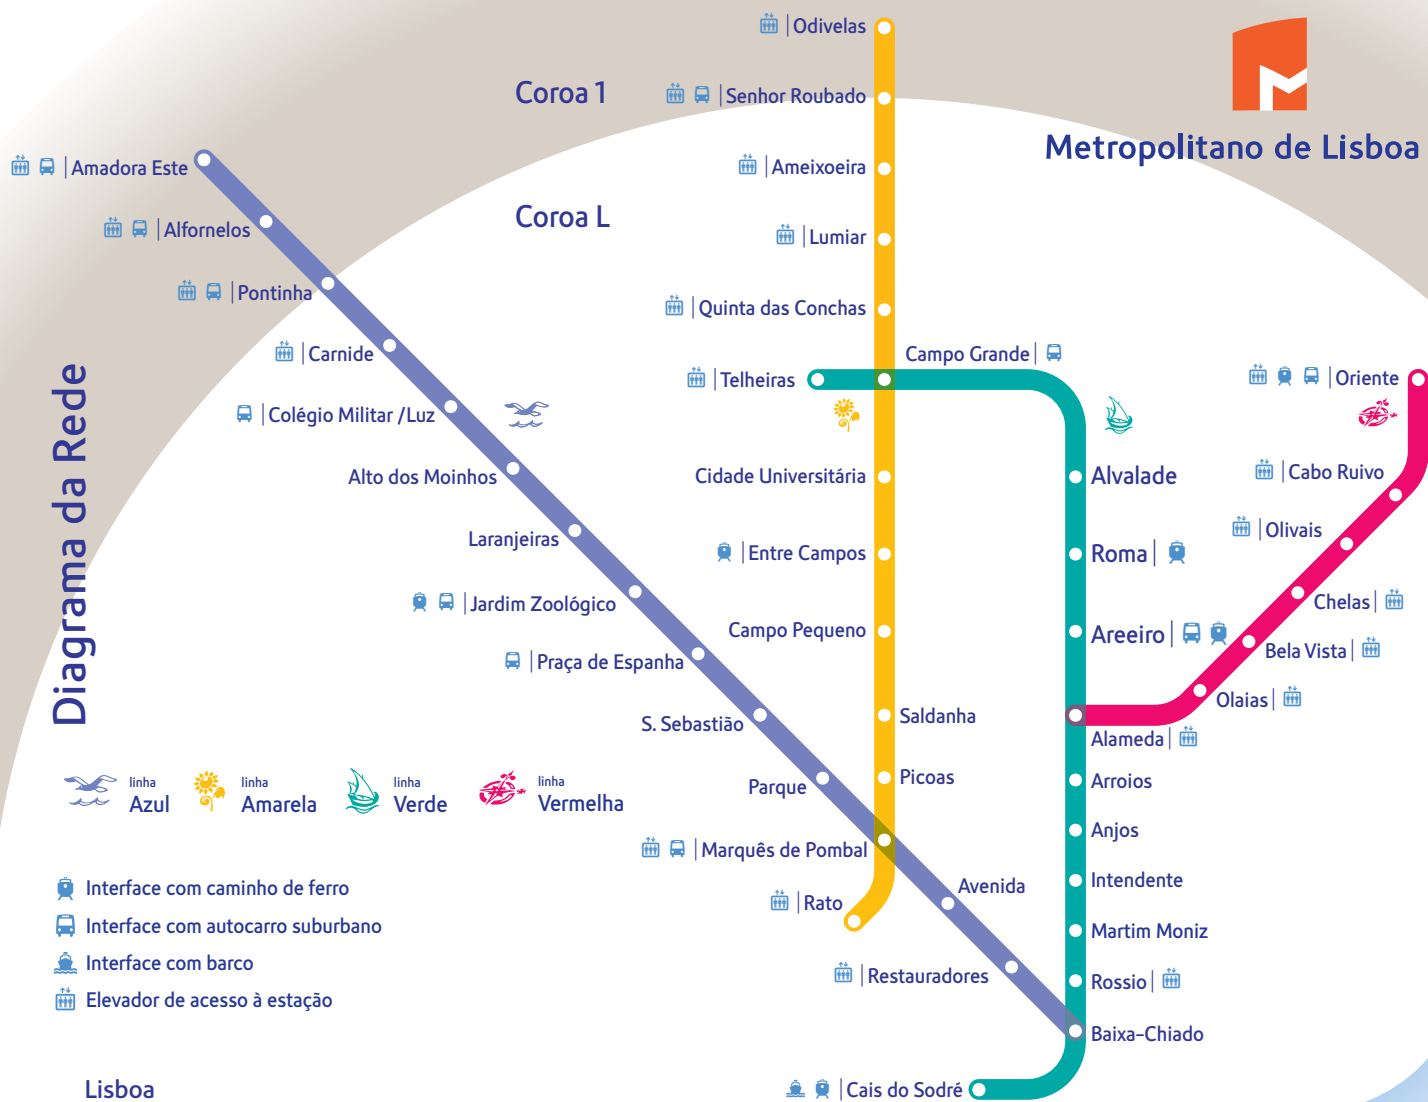

# Metropolitano de Lisboa

## Diagrama da Rede

- linha Azul
- linha Amarela
- linha Verde
- linha Vermelha

- Interface com caminho de ferro
- Interface com autocarro suburbano
- Interface com barco
- Elevador de acesso à estação

Lisboa

Rio Tejo